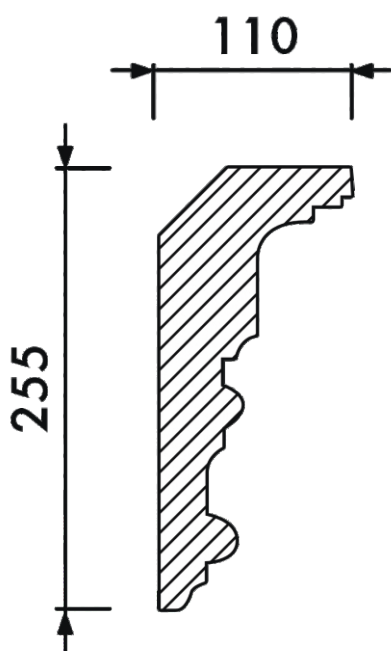

Карниз К-079

Высота	255 мм
Ширина	110 мм
Длина	1 м
Материал	Гипс